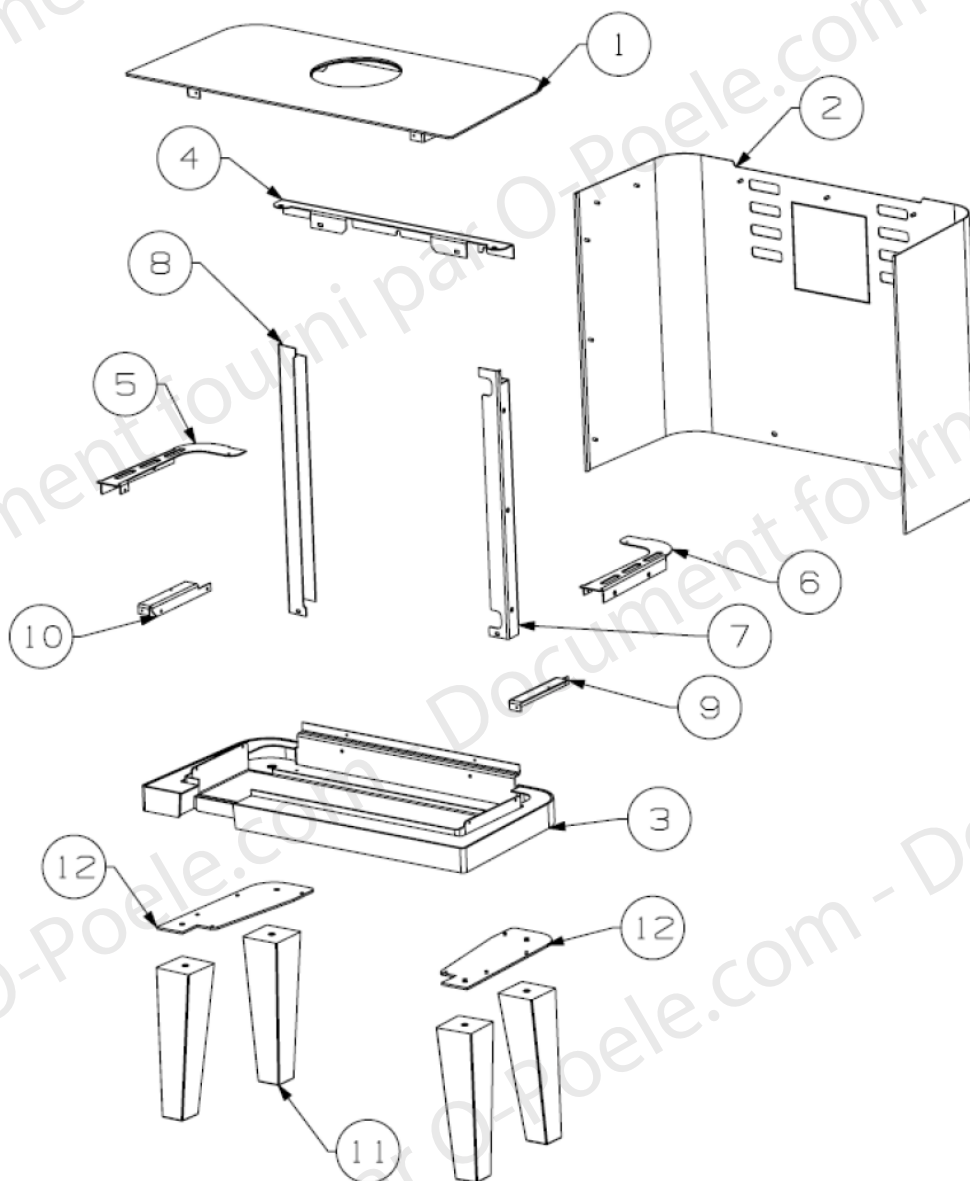

| N° | REF | DESIGNATION | QTE |
|----|------------|--------------------------------------|-----|
| 1 | 41070NOI2 | CDC E-S NOIR | 1 |
| 2 | 40947NOIBC | ENSEMBLE VERMICULITE NOIR | 1 |
| 3 | 41151 | CENDRIER | 1 |
| 4 | 41105NOI2 | BAVETTE E-S NOIRE | 1 |
| 5 | 41562NOIBC | BUSE FONTE D150 NOIRE | 1 |
| 6 | 41494NOI2 | PLATINE DE REGLAGE HORIZONTALE NOIRE | 2 |
| 7 | 41331NOI2 | TAMPON ARRIERE NOIR | 1 |
| 8 | 41114NOI2 | DEFLECTEUR NOIR | 1 |
| 9 | 41113NOI2 | SUPPORT DEFLECTEUR NOIR | 1 |
| 10 | 41431NOI2 | GACHE NOIRE E-M | 2 |
| 11 | 43522 | BOITIER REGISTRE D'AIR E-M | 1 |
| 14 | 40474 | GRILLE NOIRE | 1 |
| 15 | 41165 | PROTECTION CDC | 1 |
| 16 | 41495NOI2 | SUPPORT AXE DE CHARNIERE E-S NOIR | 2 |

| N° | REF | DESIGNATION | QTE |
|----|-----------|-----------------------------------|-----|
| 1 | 41508NOI3 | DESSUS E-S NOIR | 1 |
| 2 | 42071NOI3 | ENVELOPPE ARRIERE NOIR | 1 |
| 3 | 43523NOI3 | SOCLEE-S NOIR | 1 |
| 4 | 42070NOI3 | EQUERRE DE LIAISON ARRIERE NOIRE | 1 |
| 5 | 42069NOI3 | ENJOLIVEUR GAUCHE NOIR | 1 |
| 6 | 42068NOI3 | ENJOLIVEUR DROIT NOIR | 1 |
| 7 | 41497NOI3 | EQUERRE RENFORT AVANT DROIT NOIR | 1 |
| 8 | 41498NOI3 | EQUERRE RENFORT AVANT GAUCHE NOIR | 1 |
| 9 | 41492NOI2 | EQUERRE INF DROITE NOIRE | 1 |
| 10 | 41493NOI2 | EQUERRE INF GAUCHE NOIRE | 1 |
| 11 | 43341 | PIED BOIS 300X80X80 | 4 |
| 12 | 43525NOI2 | SUPPORT PIED NOIR | 2 |