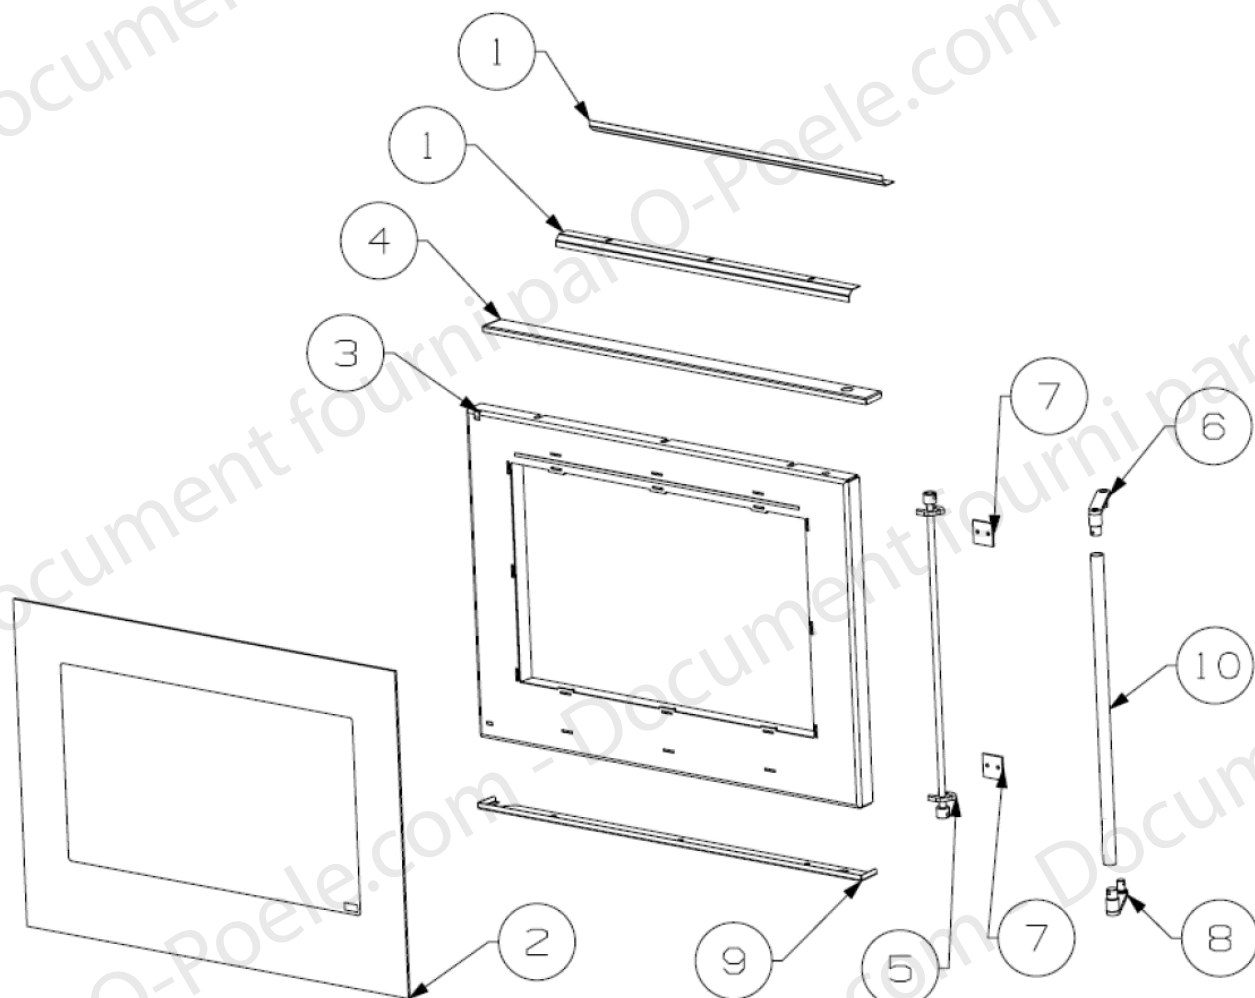

| N° | REF | DESIGNATION | QTE |
|----|------------|--------------------------------------|-----|
| 1 | 41070NOI2 | CDC E-S NOIR | 1 |
| 2 | 40947NOIBC | ENSEMBLE VERMICULITE NOIR | 1 |
| 3 | 41151 | CENDRIER | 1 |
| 4 | 41105NOI2 | BAVETTE E-S NOIRE | 1 |
| 5 | 41562NOIBC | BUSE FONTE D150 NOIRE | 1 |
| 6 | 41494NOI2 | PLATINE DE REGLAGE HORIZONTALE NOIRE | 2 |
| 7 | 41331NOI2 | TAMPON ARRIERE NOIR | 1 |
| 8 | 41114NOI2 | DEFLECTEUR NOIR | 1 |
| 9 | 41113NOI2 | SUPPORT DEFLECTEUR NOIR | 1 |
| 10 | 41431NOI2 | GACHE NOIRE E-M | 2 |
| 11 | 43522 | BOITIER REGISTRE D'AIR E-M | 1 |
| 14 | 40474 | GRILLE NOIRE | 1 |
| 15 | 41165 | PROTECTION CDC | 1 |
| 16 | 41495NOI2 | SUPPORT AXE DE CHARNIERE E-S NOIR | 2 |

| N° | REF | DESIGNATION | QTE |
|----|-----------|-----------------------------------|-----|
| 1 | 41508NOI3 | DESSUS E-S NOIR | 1 |
| 2 | 42071NOI3 | ENVELOPPE ARRIERE NOIR | 1 |
| 3 | 43523NOI3 | SOCLEE-S NOIR | 1 |
| 4 | 42070NOI3 | EQUERRE DE LIAISON ARRIERE NOIRE | 1 |
| 5 | 42069NOI3 | ENJOLIVEUR GAUCHE NOIR | 1 |
| 6 | 42068NOI3 | ENJOLIVEUR DROIT NOIR | 1 |
| 7 | 41497NOI3 | EQUERRE RENFORT AVANT DROIT NOIR | 1 |
| 8 | 41498NOI3 | EQUERRE RENFORT AVANT GAUCHE NOIR | 1 |
| 9 | 41492NOI2 | EQUERRE INF DROITE NOIRE | 1 |
| 10 | 41493NOI2 | EQUERRE INF GAUCHE NOIRE | 1 |
| 11 | 43341 | PIED BOIS 300X80X80 | 4 |
| 12 | 43525NOI2 | SUPPORT PIED NOIR | 2 |